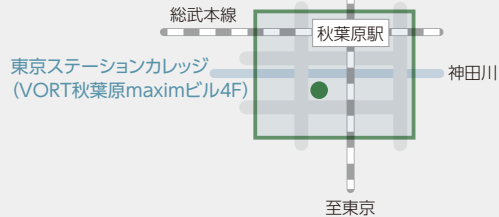

## 埼玉大学への交通案内（交通機関）

- JR京浜東北線北浦和駅西口より  
埼玉大学行きバス 約15分（約3.5km）

---

- JR埼京線南与野駅より  
西口バス停：全ての便が埼玉大学を經由 約10分（約2.2km）  
北入口バス停：埼玉大学行きバス 約10分（約2.2km）

---

- 東武東上線志木駅東口より  
南与野駅西口行きバス（埼玉大学下車） 約25分（約6.5km）

広域マップ

北浦和駅周辺